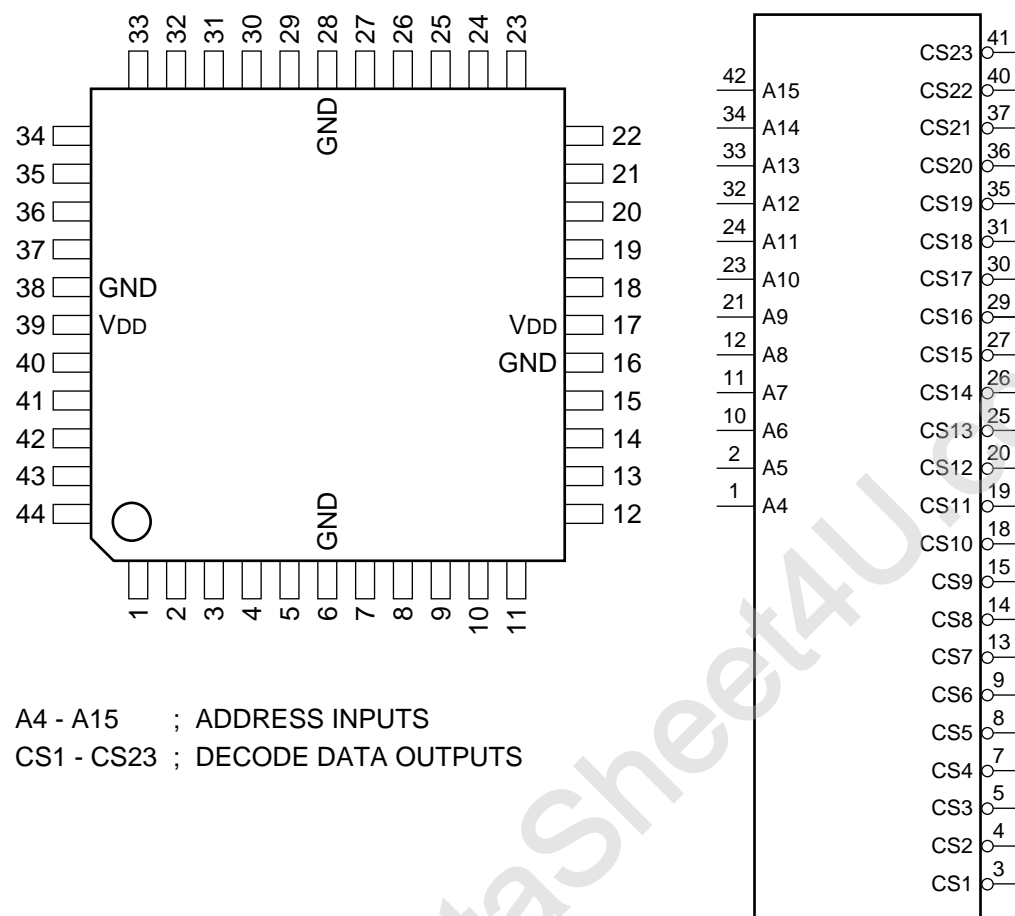

## C-MOS ADDRESS DECODER

—TOP VIEW—

A4 - A15 ; ADDRESS INPUTS  
 CS1 - CS23 ; DECODE DATA OUTPUTS

PIN NO.	I/O	SIGNAL	PIN NO.	I/O	SIGNAL	PIN NO.	I/O	SIGNAL	PIN NO.	I/O	SIGNAL
1	I	A4	12	I	A8	23	I	A10	34	I	A14
2	I	A5	13	O	CS7	24	I	A11	35	O	CS19
3	O	CS1	14	O	CS8	25	O	CS13	36	O	CS20
4	O	CS2	15	O	CS9	26	O	CS14	37	O	CS21
5	O	CS3	16	—	GND	27	O	CS15	38	—	GND
6	—	GND	17	—	VDD	28	—	GND	39	—	VDD
7	O	CS4	18	O	CS10	29	O	CS16	40	O	CS22
8	O	CS5	19	O	CS11	30	O	CS17	41	O	CS23
9	O	CS6	20	O	CS12	31	O	CS18	42	I	A15
10	I	A6	21	I	A9	32	I	A12	43	—	NC
11	I	A7	22	—	NC	33	I	A13	44	—	NC