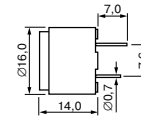

Диапазон рабочих температур - 30... + 85°C.

DataSheet4U.com

Наим-е	Налич. встроен. генератора	Напряж., В	Высота, мм	Диаметр, мм	Ток, мА	Сопротив. катушки, Ом	Интенсивн. звука, дБ	Частота, Гц	
HCM0901A	нет	1.5	5	9.5	≤ 80	5.5	≥ 80	3200	
HCM0901F		1.5	6.5	9.5	≤ 80	5.5	≥ 80	3200	
HC12G-04F		1.5	5.7	12	≤ 70	5	≥ 85	2048	
HCM1201A		1.5	9	12	≤ 70	6.5	≥ 75	2400	
HCM1601A		1.5	14	16	≤ 12	27	≥ 80	2048	
HCS1201B		1.5	7	12.8	≤ 70	6.5	≥ 72	2400	
HCM0903A		3	5	9.5	≤ 80	25	≥ 82	3200	
HCM0903F		3	6.5	9.5	≤ 80	25	≥ 82	3200	
HCM0905A		5	5	9.5	≤ 80	40	≥ 85	3200	
HCM0905F		5	6.5	9.5	≤ 80	40	≥ 85	3200	
HCM1606A		6	14	16	≤ 40	50	≥ 85	2048	
HCM1206A		6	9	12	≤ 40	45	≥ 85	2400	
HCM2506A		6	12.5	24.7	≤ 80	27	≥ 85	730	
HCS1206B		6	7	12.8	≤ 40	45	≥ 82	2400	
HCM1212A		12	9	12	≤ 40	140	≥ 85	2400	
HCM1612A		12	14	16	≤ 30	115	≥ 85	2048	
HCM2512B		12	12.5	24.7	≤ 55	120	≥ 85	1000~1500	
HCS1212B		12	7	12.8	≤ 40	140	≥ 82	2400	
HCM1201X		есть	1.5	9.5	12	≤ 20	-	≥ 75	2300
HCM1203X			3	9.5	12	≤ 30	-	≥ 85	2300
HCM1206X	6		9.5	12	≤ 30	-	≥ 85	2300	
HCM1606X	6		14	16	≤ 30	-	≥ 85	2200	
HCM1212X	12		9.5	12	≤ 30	-	≥ 85	2300	
HCM1612X	12		14	16	≤ 40	-	≥ 75	2200	

ГАБАРИТНЫЕ РАЗМЕРЫ

HCM0901A
HCM0903A
HCM0905A

HCM0901F
HCM0903F
HCM0905F

HCM1201A
HCM1206A
HCM1212A

HCM1601A
HCM1606A
HCM1612A

HCM2506A
HCM2512B

HCM1201X
HCM1203X
HCM1206X
HCM1212X

HCM1606X
HCM1612X