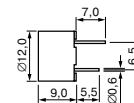

Диапазон рабочих температур - 30... + 85°C.

DataSheet4U.com

Наим-е	Налич. встроен. генератора	Напряж., В	Высота, мм	Диаметр, мм	Ток, мА	Сопротив. катушки, Ом	Интенсивн. звука, дБ	Частота, Гц	
HCM0901A	нет	1.5	5	9.5	≤ 80	5.5	≥ 80	3200	
HCM0901F		1.5	6.5	9.5	≤ 80	5.5	≥ 80	3200	
HC12G-04F		1.5	5.7	12	≤ 70	5	≥ 85	2048	
HCM1201A		1.5	9	12	≤ 70	6.5	≥ 75	2400	
HCM1601A		1.5	14	16	≤ 12	27	≥ 80	2048	
HCS1201B		1.5	7	12.8	≤ 70	6.5	≥ 72	2400	
HCM0903A		3	5	9.5	≤ 80	25	≥ 82	3200	
HCM0903F		3	6.5	9.5	≤ 80	25	≥ 82	3200	
HCM0905A		5	5	9.5	≤ 80	40	≥ 85	3200	
HCM0905F		5	6.5	9.5	≤ 80	40	≥ 85	3200	
HCM1606A		6	14	16	≤ 40	50	≥ 85	2048	
HCM1206A		6	9	12	≤ 40	45	≥ 85	2400	
HCM2506A		6	12.5	24.7	≤ 80	27	≥ 85	730	
HCS1206B		6	7	12.8	≤ 40	45	≥ 82	2400	
HCM1212A		12	9	12	≤ 40	140	≥ 85	2400	
HCM1612A		12	14	16	≤ 30	115	≥ 85	2048	
HCM2512B		12	12.5	24.7	≤ 55	120	≥ 85	1000~1500	
HCS1212B		12	7	12.8	≤ 40	140	≥ 82	2400	
HCM1201X		есть	1.5	9.5	12	≤ 20	-	≥ 75	2300
HCM1203X			3	9.5	12	≤ 30	-	≥ 85	2300
HCM1206X	6		9.5	12	≤ 30	-	≥ 85	2300	
HCM1606X	6		14	16	≤ 30	-	≥ 85	2200	
HCM1212X	12		9.5	12	≤ 30	-	≥ 85	2300	
HCM1612X	12		14	16	≤ 40	-	≥ 75	2200	

ГАБАРИТНЫЕ РАЗМЕРЫ

HCM0901A
HCM0903A
HCM0905A

HCM0901F
HCM0903F
HCM0905F

HCM1201A
HCM1206A
HCM1212A

HCM1601A
HCM1606A
HCM1612A

HCM2506A
HCM2512B

HCM1201X
HCM1203X
HCM1206X
HCM1212X

HCM1606X
HCM1612X