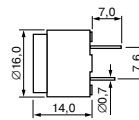

Диапазон рабочих температур - 30... + 85°C.

DataSheet4U.com

Наим-е	Налич. встроен. генератора	Напряж., В	Высота, мм	Диаметр, мм	Ток, мА	Сопротив. катушки, Ом	Интенсивн. звука, дБ	Частота, Гц	
HCM0901A	нет	1.5	5	9.5	≤ 80	5.5	≥ 80	3200	
HCM0901F		1.5	6.5	9.5	≤ 80	5.5	≥ 80	3200	
HC12G-04F		1.5	5.7	12	≤ 70	5	≥ 85	2048	
HCM1201A		1.5	9	12	≤ 70	6.5	≥ 75	2400	
HCM1601A		1.5	14	16	≤ 12	27	≥ 80	2048	
HCS1201B		1.5	7	12.8	≤ 70	6.5	≥ 72	2400	
HCM0903A		3	5	9.5	≤ 80	25	≥ 82	3200	
HCM0903F		3	6.5	9.5	≤ 80	25	≥ 82	3200	
HCM0905A		5	5	9.5	≤ 80	40	≥ 85	3200	
HCM0905F		5	6.5	9.5	≤ 80	40	≥ 85	3200	
HCM1606A		6	14	16	≤ 40	50	≥ 85	2048	
HCM1206A		6	9	12	≤ 40	45	≥ 85	2400	
HCM2506A		6	12.5	24.7	≤ 80	27	≥ 85	730	
HCS1206B		6	7	12.8	≤ 40	45	≥ 82	2400	
HCM1212A		12	9	12	≤ 40	140	≥ 85	2400	
HCM1612A		12	14	16	≤ 30	115	≥ 85	2048	
HCM2512B		12	12.5	24.7	≤ 55	120	≥ 85	1000~1500	
HCS1212B		12	7	12.8	≤ 40	140	≥ 82	2400	
HCM1201X		есть	1.5	9.5	12	≤ 20	-	≥ 75	2300
HCM1203X			3	9.5	12	≤ 30	-	≥ 85	2300
HCM1206X	6		9.5	12	≤ 30	-	≥ 85	2300	
HCM1606X	6		14	16	≤ 30	-	≥ 85	2200	
HCM1212X	12		9.5	12	≤ 30	-	≥ 85	2300	
HCM1612X	12		14	16	≤ 40	-	≥ 75	2200	

ГАБАРИТНЫЕ РАЗМЕРЫ

HCM0901A
HCM0903A
HCM0905A

HCM0901F
HCM0903F
HCM0905F

HCM1201A
HCM1206A
HCM1212A

HCM1601A
HCM1606A
HCM1612A

HCM2506A
HCM2512B

HCM1201X
HCM1203X
HCM1206X
HCM1212X

HCM1606X
HCM1612X