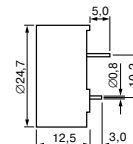

Диапазон рабочих температур - 30... + 85°C.

DataSheet4U.com

Наим-е	Налич. встроен. генератора	Напряж., В	Высота, мм	Диаметр, мм	Ток, мА	Сопротив. катушки, Ом	Интенсивн. звука, дБ	Частота, Гц	
HCM0901A	нет	1.5	5	9.5	≤ 80	5.5	≥ 80	3200	
HCM0901F		1.5	6.5	9.5	≤ 80	5.5	≥ 80	3200	
HC12G-04F		1.5	5.7	12	≤ 70	5	≥ 85	2048	
HCM1201A		1.5	9	12	≤ 70	6.5	≥ 75	2400	
HCM1601A		1.5	14	16	≤ 12	27	≥ 80	2048	
HCS1201B		1.5	7	12.8	≤ 70	6.5	≥ 72	2400	
HCM0903A		3	5	9.5	≤ 80	25	≥ 82	3200	
HCM0903F		3	6.5	9.5	≤ 80	25	≥ 82	3200	
HCM0905A		5	5	9.5	≤ 80	40	≥ 85	3200	
HCM0905F		5	6.5	9.5	≤ 80	40	≥ 85	3200	
HCM1606A		6	14	16	≤ 40	50	≥ 85	2048	
HCM1206A		6	9	12	≤ 40	45	≥ 85	2400	
HCM2506A		6	12.5	24.7	≤ 80	27	≥ 85	730	
HCS1206B		6	7	12.8	≤ 40	45	≥ 82	2400	
HCM1212A		12	9	12	≤ 40	140	≥ 85	2400	
HCM1612A		12	14	16	≤ 30	115	≥ 85	2048	
HCM2512B		12	12.5	24.7	≤ 55	120	≥ 85	1000~1500	
HCS1212B		12	7	12.8	≤ 40	140	≥ 82	2400	
HCM1201X		есть	1.5	9.5	12	≤ 20	-	≥ 75	2300
HCM1203X			3	9.5	12	≤ 30	-	≥ 85	2300
HCM1206X	6		9.5	12	≤ 30	-	≥ 85	2300	
HCM1606X	6		14	16	≤ 30	-	≥ 85	2200	
HCM1212X	12		9.5	12	≤ 30	-	≥ 85	2300	
HCM1612X	12		14	16	≤ 40	-	≥ 75	2200	

ГАБАРИТНЫЕ РАЗМЕРЫ

HCM0901A
HCM0903A
HCM0905A

HCM0901F
HCM0903F
HCM0905F

HCM1201A
HCM1206A
HCM1212A

HCM1601A
HCM1606A
HCM1612A

HCM2506A
HCM2512B

HCM1201X
HCM1203X
HCM1206X
HCM1212X

HCM1606X
HCM1612X