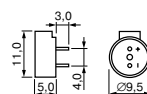

ГАБАРИТНЫЕ РАЗМЕРЫ

HCM0901A
HCM0903A
HCM0905A