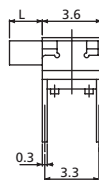

SB1HR THT Horizontal Slide Switch