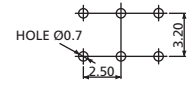

SB1HR THT Horizontal Slide Switch