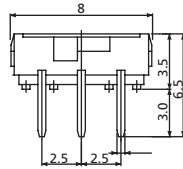

SB1HR THT Horizontal Slide Switch