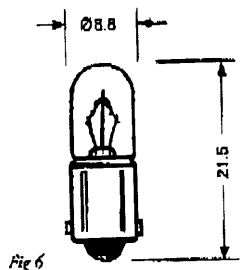

142 463

Side & Indicators

Lamps for side, tail, licence plate and interior illumination

Reference No Volt Watt Type Dim.(mm)

BA9

287	6v	2w	BA9	9
520	6v	3w	BA9	9
293	6v	4w	BA9	9
918	6v	8w	BA9	9
288	12v	2w	BA9	9
521	12v	3w	BA9	9
233	12v	4w	BA9	9
289	24v	2w	BA9	9
249	24v	4w	BA9	9
651	24v	2.8w	BA9	9

WEDGE BASE

285	6v	1.2w	Capless	5
286	12v	1.2w	Capless	5
286A	12v	1.2w	Amber	5
286B	12v	1.2w	Blue	5
286G	12v	1.2w	Green	5
286R	12v	1.2w	Red	5
508	24v	1.2w	Capless	5
508A	24v	1.2w	Amber	5
508B	24v	1.2w	Blue	5
508G	24v	1.2w	Green	5
508R	24v	1.2w	Red	5
508/28	28v	40	Capless	5