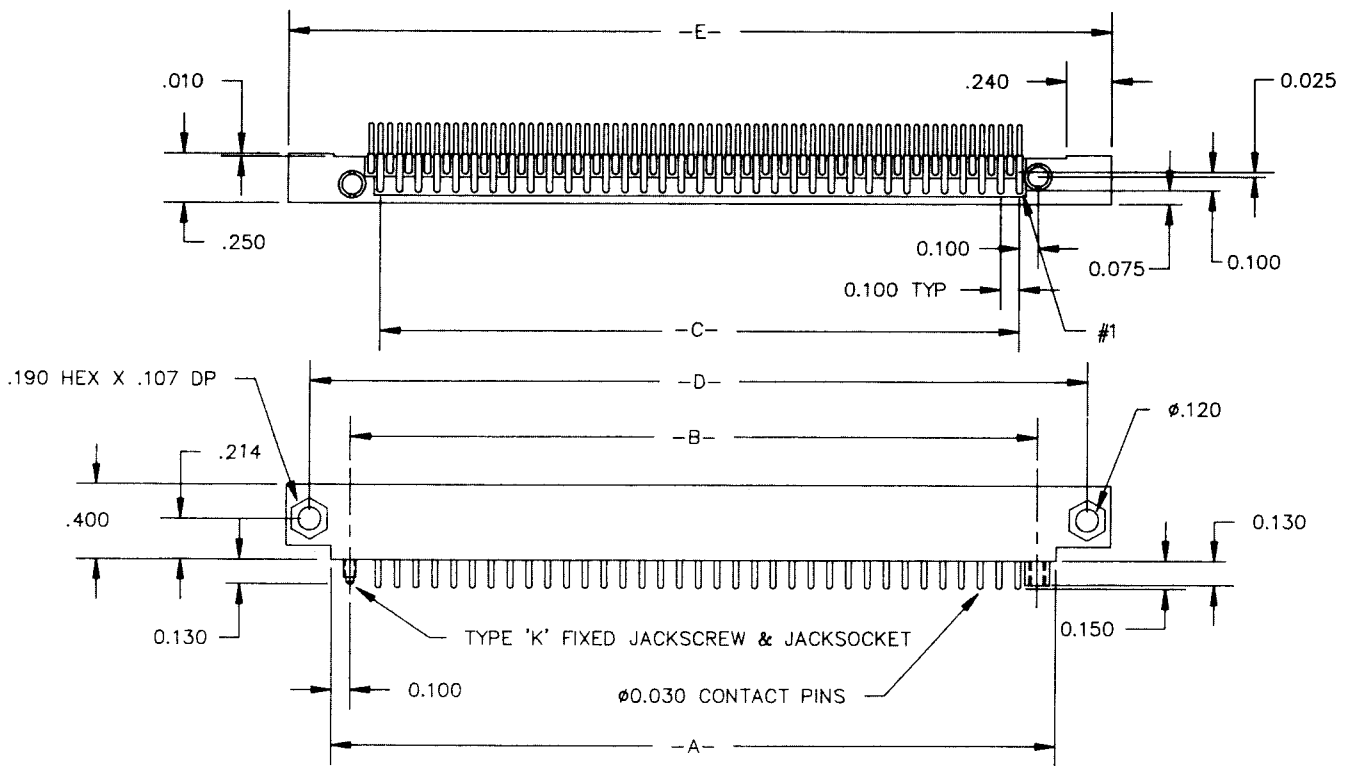

**010-070 POSITION PLUG  
RIGHT ANGLE MOUNTING  
SERIES: HGM(010-070)ME-----000**

DIMENSIONS - 2 ROW CONNECTORS

No. of Contacts	A	B	C	D	E
010	.850	.650	.400	1.100	1.350
014	1.050	.850	.600	1.300	1.550
020	1.350	1.150	.900	1.600	1.850
024	1.550	1.350	1.100	1.800	2.050
026	1.650	1.450	1.200	1.900	2.150
030	1.850	1.650	1.400	2.100	2.350
036	2.150	1.950	1.700	2.400	2.650
040	2.350	2.150	1.900	2.600	2.850
044	2.550	2.350	2.100	2.800	3.050
050	2.850	2.650	2.400	3.100	3.350
054	3.050	2.850	2.600	3.300	3.550
056	3.150	2.950	2.700	3.400	3.650
060	3.350	3.150	2.900	3.600	3.850
066	3.650	3.450	3.200	3.900	4.150
070	3.850	3.650	3.400	4.100	4.350

*REFER TO APPENDIX FOR  
TERMINATIONS,  
HARDWARE STYLES  
AND POLARIZING  
ARRANGEMENTS*