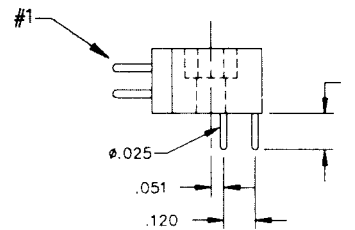

**010-070 POSITION PLUG  
RIGHT ANGLE MOUNTING  
SERIES: HGM(010-070)ME-----000**

DIMENSIONS - 2 ROW CONNECTORS

No. of Contacts	A	B	C	D	E
010	.850	.650	.400	1.100	1.350
014	1.050	.850	.600	1.300	1.550
020	1.350	1.150	.900	1.600	1.850
024	1.550	1.350	1.100	1.800	2.050
026	1.650	1.450	1.200	1.900	2.150
030	1.850	1.650	1.400	2.100	2.350
036	2.150	1.950	1.700	2.400	2.650
040	2.350	2.150	1.900	2.600	2.850
044	2.550	2.350	2.100	2.800	3.050
050	2.850	2.650	2.400	3.100	3.350
054	3.050	2.850	2.600	3.300	3.550
056	3.150	2.950	2.700	3.400	3.650
060	3.350	3.150	2.900	3.600	3.850
066	3.650	3.450	3.200	3.900	4.150
070	3.850	3.650	3.400	4.100	4.350

*REFER TO APPENDIX FOR  
TERMINATIONS,  
HARDWARE STYLES  
AND POLARIZING  
ARRANGEMENTS*