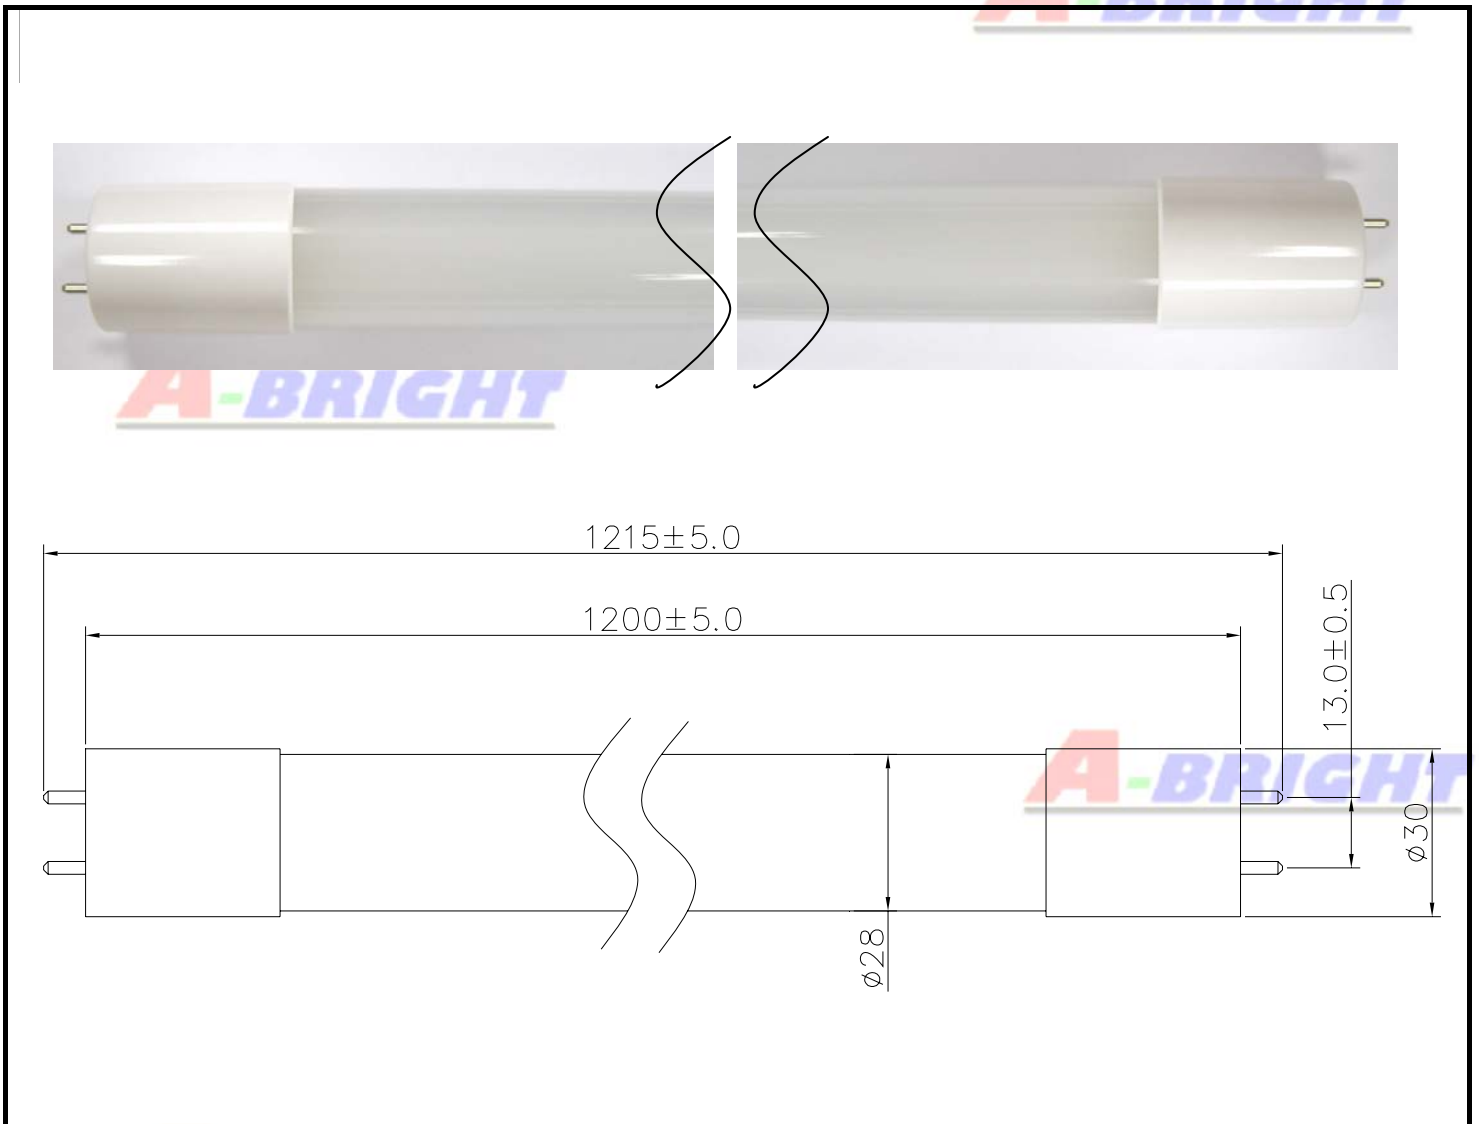

高
亮
度
燈
管

A-BRIGHT

A-BRIGHT

A-BRIGHT

產品料號：AB-FT42080SWD

A-BRIGHT

A-BRIGHT INDUSTRIAL CO., LTD.

<http://www.a-bright.com.tw>

<http://www.globalsources.com/abright.co>

<http://abrightled.trustpass.alibaba.com/>

A-BRIGHT

產品料號： AB-FT42080SWD

高亮度LED燈管

● 產品外觀尺寸：

產品料號：AB-FT42080SWD

高亮度LED燈管

發光顏色	暖白光		
燈座	G13		
管色	白霧色		
重量	300g		
產品尺寸	管徑 ϕ 30mm	管長 1200mm	全長 1215mm

特性	最小值	平均值	最大值	單位
輸入電壓 (AC)	90	---	264	V
電壓頻率	47	---	63	Hz
消耗電流	---	---	0.4	A
消耗功率	100@50Hz	---	16.6	W
	100@60Hz	---	20	

光通量	1200 (80%透光率)	流明
發光角度	120	度
色溫度	3000±500	K
平均壽命	40,000	時間
保存溫度	-20 ~ 50	°C
工作溫度	-10 ~ 40	°C