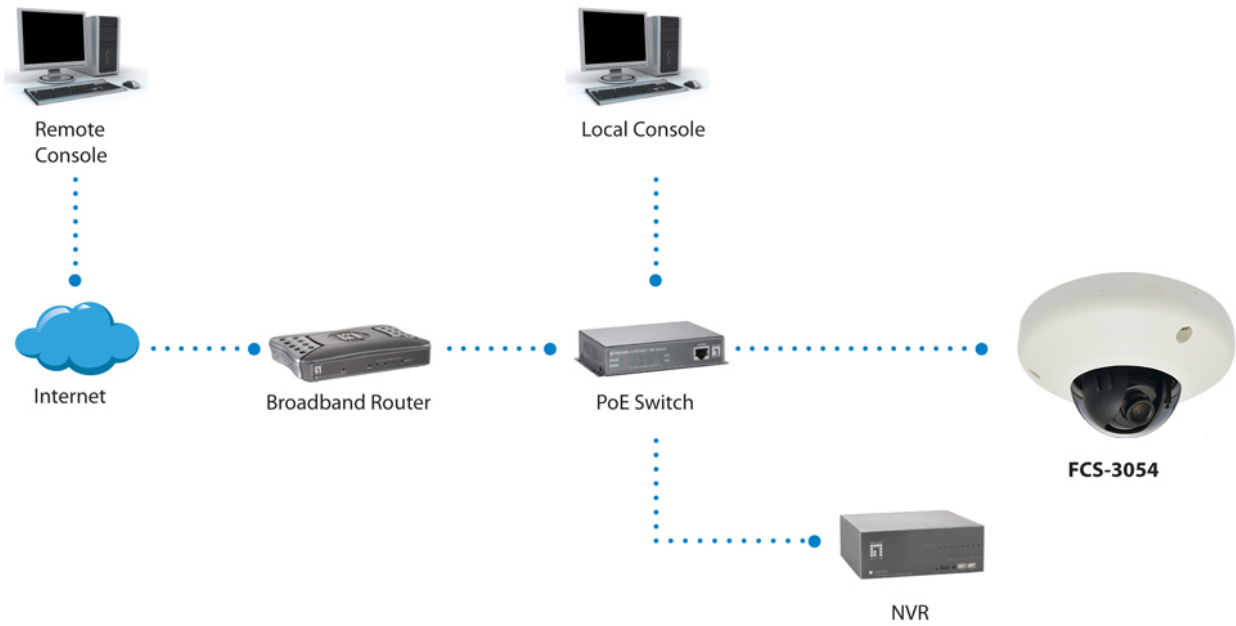

- IEC 61000-4-5:2005(EN 50121-3-2)

- IEC 61000-4-6:2013(EN 50121-3-2)

- IEC 61000-4-8:2009(EN 50121-3-2)

**Deployment:**

Wall/Ceiling Mount

**Operation Systems:**

Microsoft Windows 8/7/Vista/XP

---